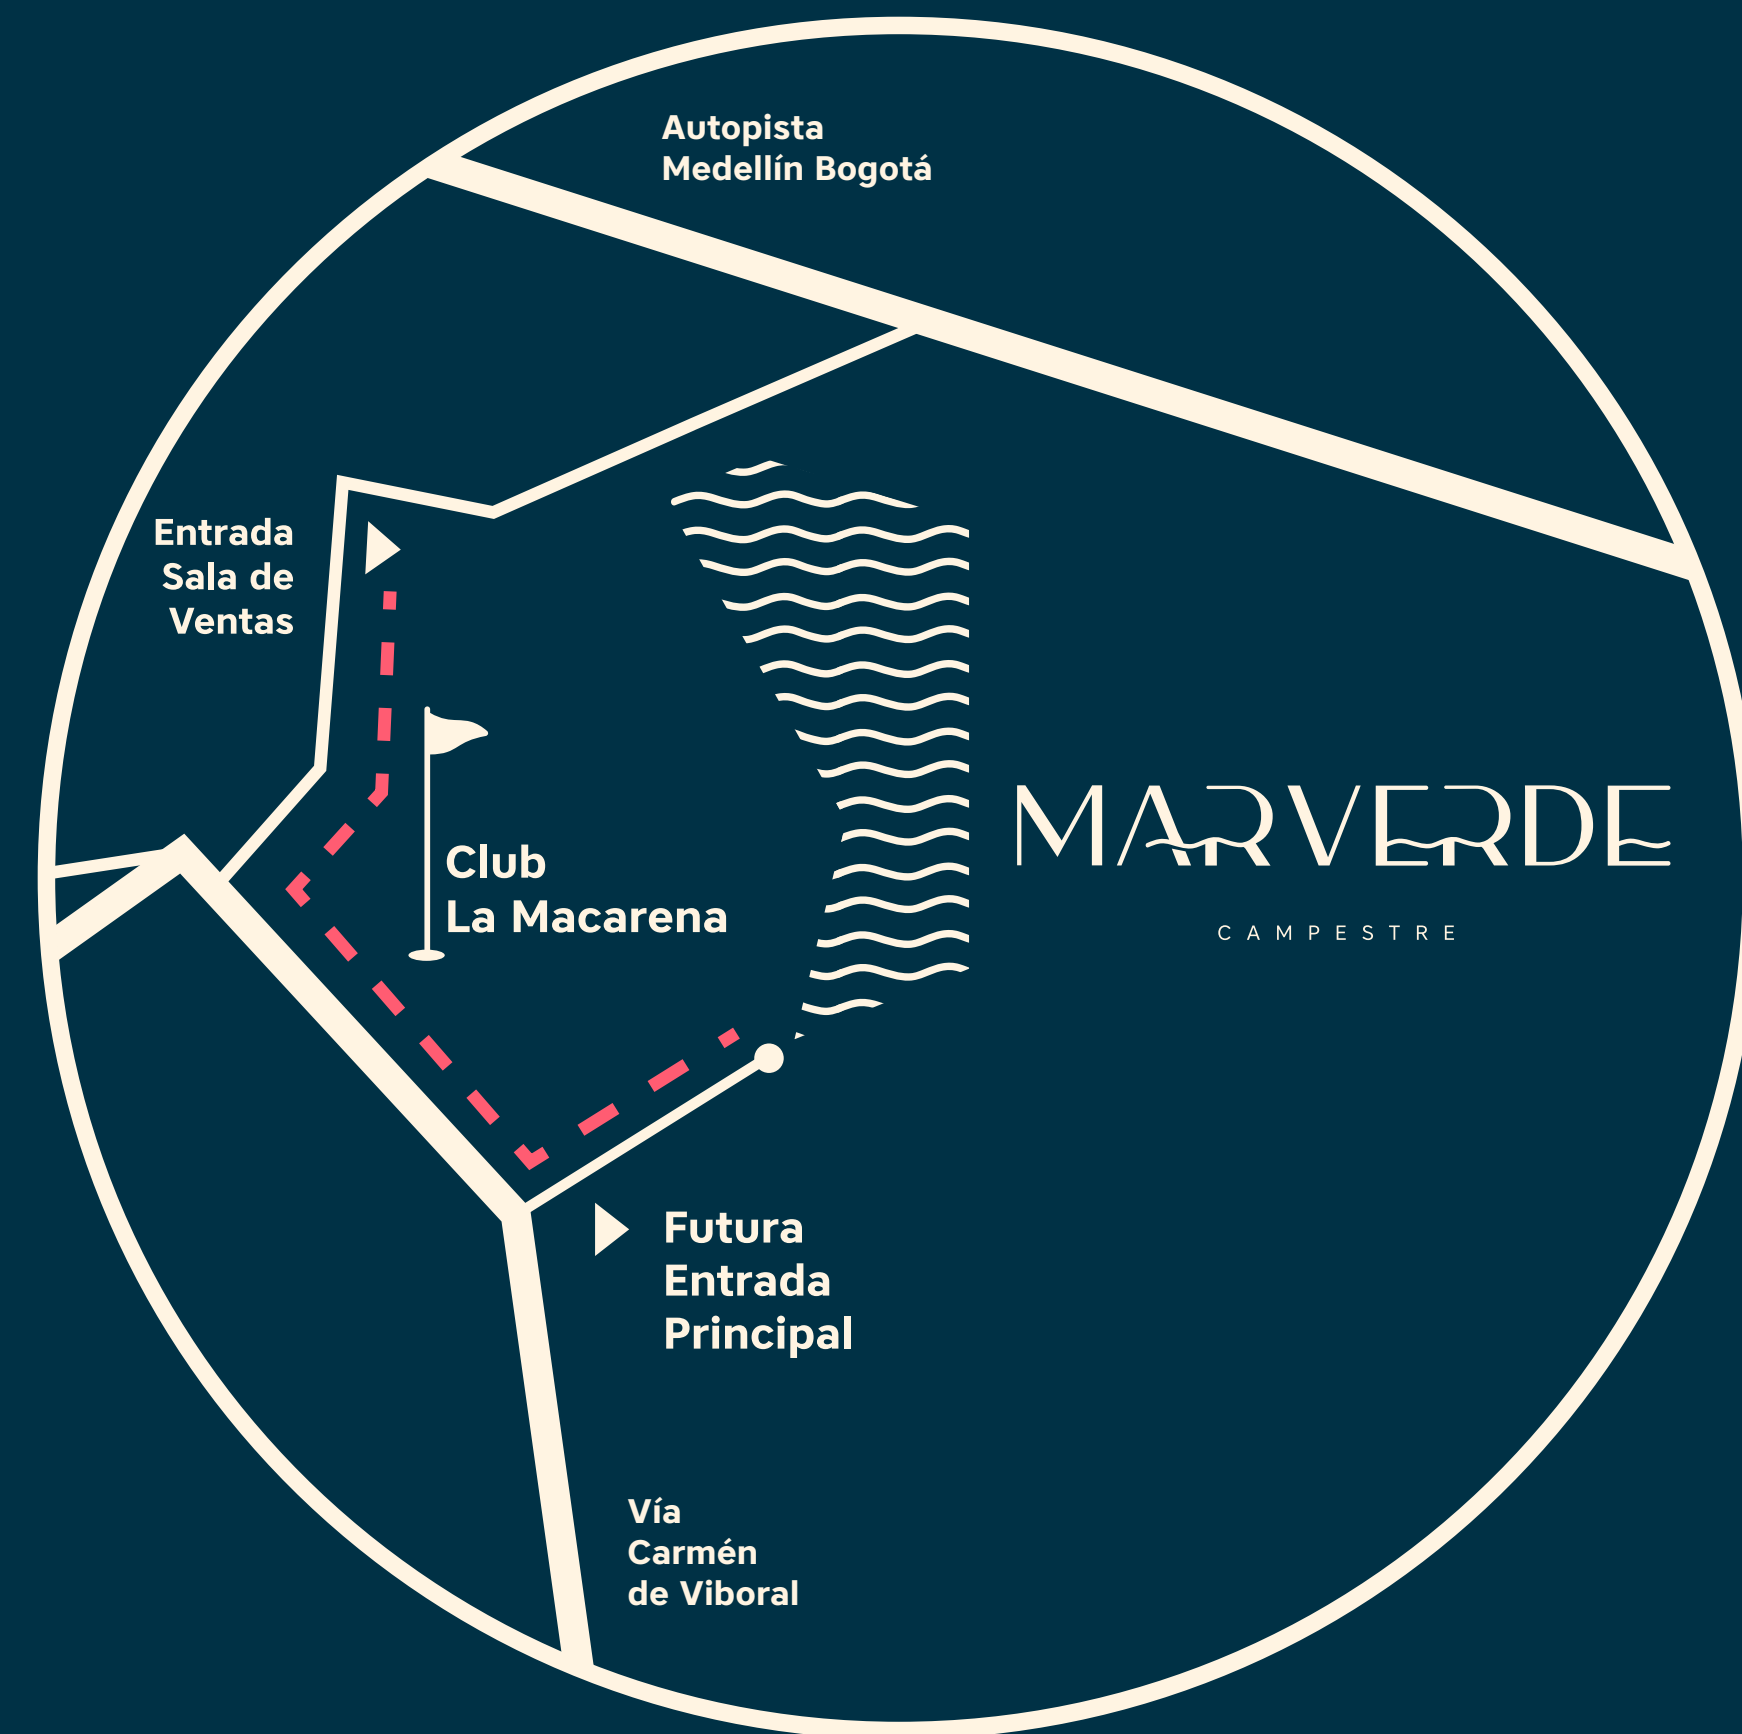

# VECINOS DE UNO DE LOS CAMPOS DE GOLF MÁS BONITOS DE LATINOAMÉRICA.

En pleno corazón del Oriente Antioqueño  
se encuentra **Marverde Campestre**,  
126 lotes desde 790m<sup>2</sup>, hasta 1.243 m<sup>2</sup>.

# MARVERDE

C A M P E S T R E

**Rionegro y Marinilla** son dos ciudades en los Andes Colombianos, reconocidas como centros empresariales con gran desarrollo económico e industrial, su cercanía con Guarne, El Retiro, El Carmen de Viboral y La Ceja, las han convertido en unos de los lugares con mejor calidad de vida del Oriente Antioqueño.

UBICACIÓN ●

**MARVERDE**  
CAMPESTRE

RODEANDO  
EL CLUB  
LA MACARENA,  
POR LA VÍA  
AL CARMEN DE  
VIBORAL,  
ENCONTRARÁS  
EL INGRESO  
PRINCIPAL.

MARVERDE

CARRERA