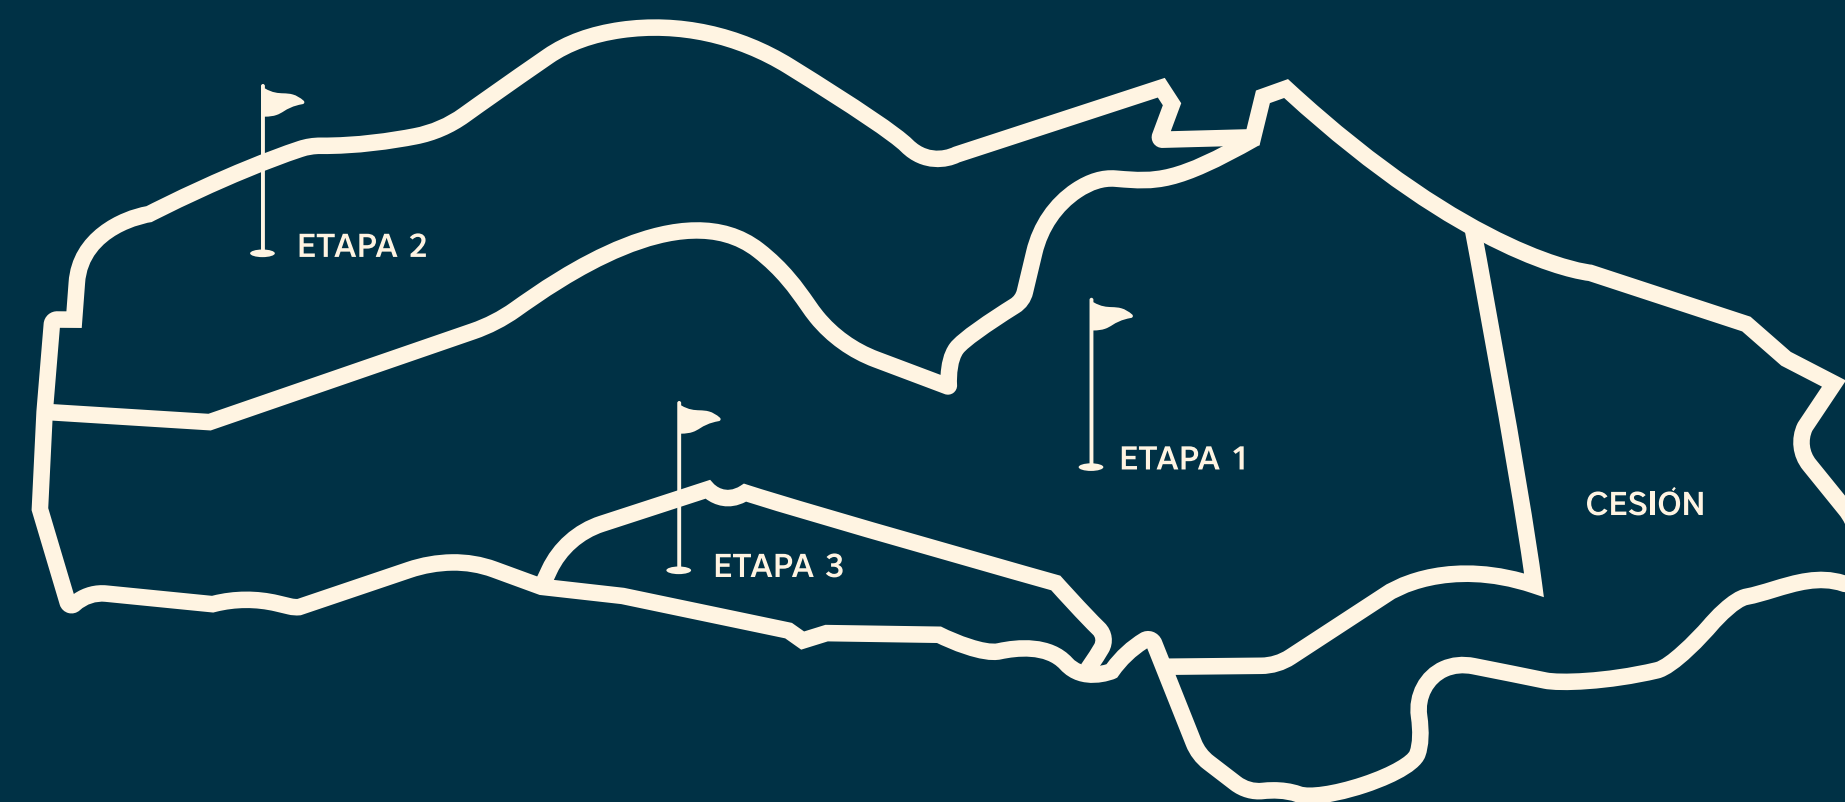

# MARVERDE

C A M P E S T R E

**Rionegro y Marinilla** son dos ciudades en los Andes Colombianos, reconocidas como centros empresariales con gran desarrollo económico e industrial, su cercanía con Guarne, El Retiro, El Carmen de Viboral y La Ceja, las han convertido en unos de los lugares con mejor calidad de vida del Oriente Antioqueño.

UBICACIÓN ●

**MARVERDE**  
CAMPESTRE

RODEANDO  
EL CLUB  
LA MACARENA,  
POR LA VÍA  
AL CARMEN DE  
VIBORAL,  
ENCONTRARÁS  
EL INGRESO  
PRINCIPAL.

MARVERDE

CARRERA

# MIRE LOS AVANCES DE OBRA DESDE EL CAMPO DE GOLF.

ETAPAS ● 

**Marverde Campestre,**  
126 lotes desde 790m<sup>2</sup>, hasta 1.243 m<sup>2</sup>.

URBANISMO ● 

AMAR

los domingos en Familia.