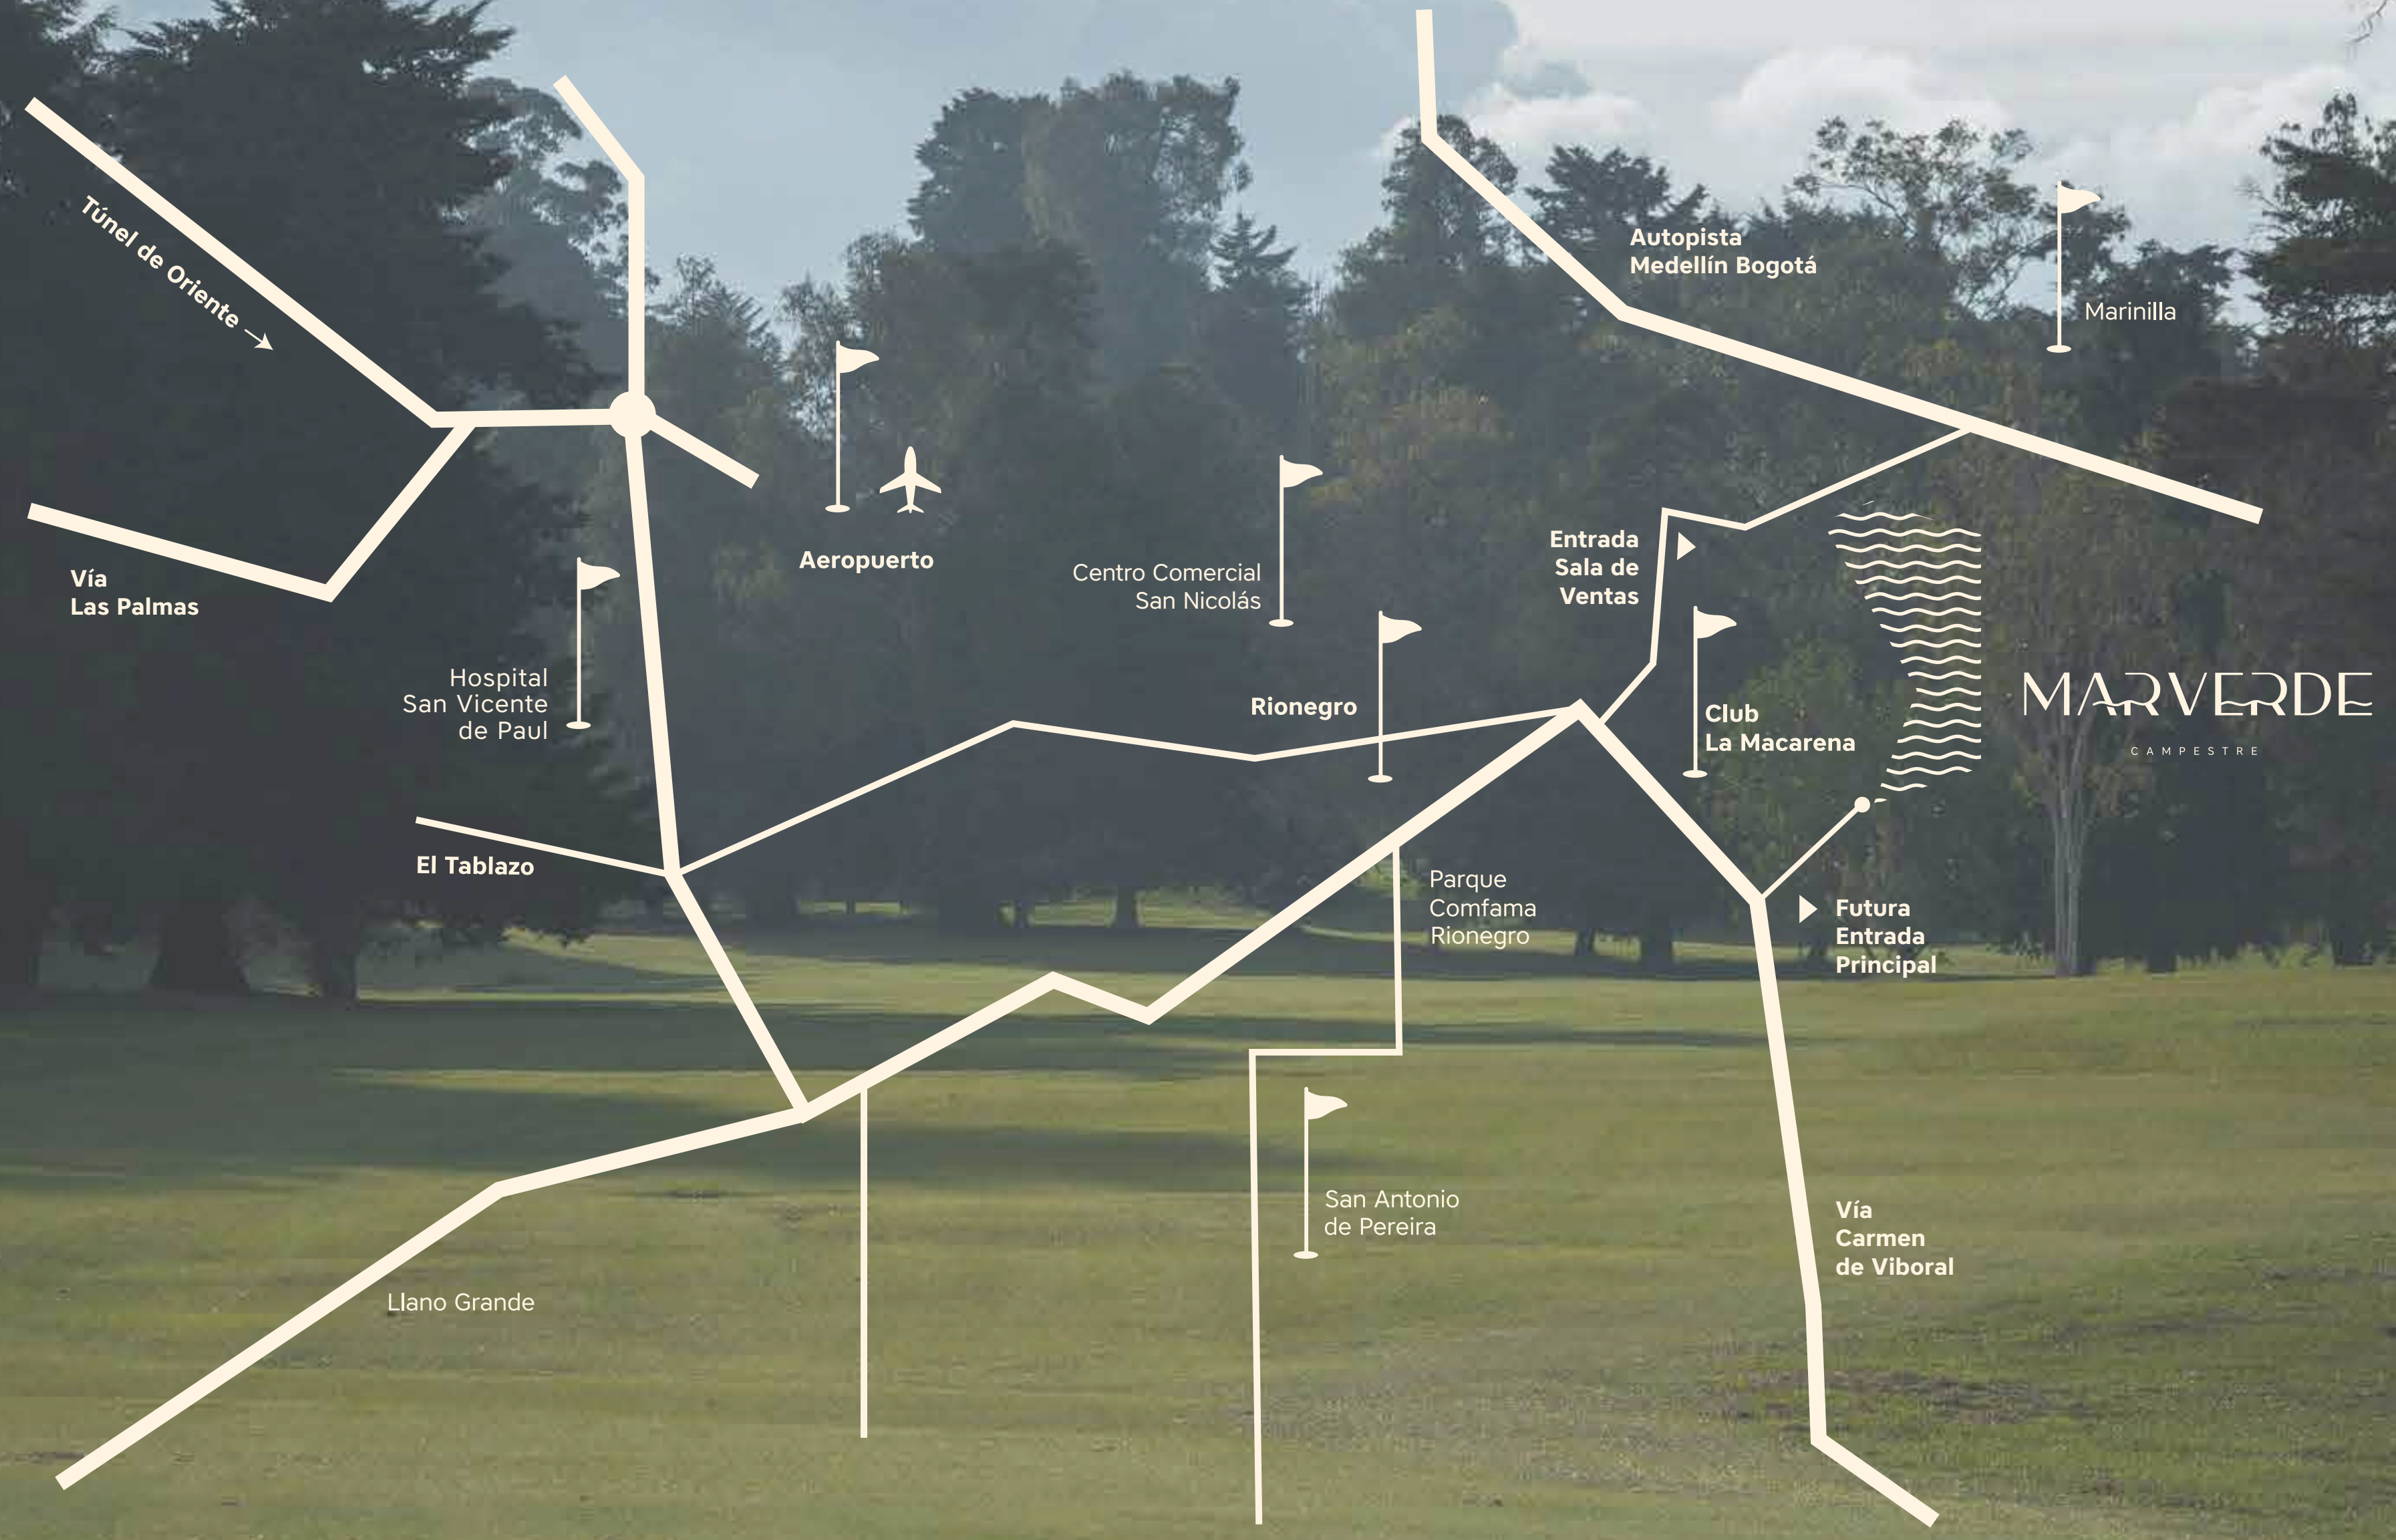

# VECINOS DE UNO DE LOS CAMPOS DE GOLF MÁS BONITOS DE LATINOAMÉRICA.

En pleno corazón del Oriente Antioqueño  
se encuentra **Marverde Campestre**,  
126 lotes desde 790m<sup>2</sup>, hasta 1.243 m<sup>2</sup>.

Un proyecto que se adapta a la  
topografía y que respeta  
cuidadosamente su entorno.

CONCEPTO ●

# MARVERDE

C A M P E S T R E

**Rionegro y Marinilla** son dos ciudades en los Andes Colombianos, reconocidas como centros empresariales con gran desarrollo económico e industrial, su cercanía con Guarne, El Retiro, El Carmen de Viboral y La Ceja, las han convertido en unos de los lugares con mejor calidad de vida del Oriente Antioqueño.

UBICACIÓN ●

**MARVERDE**  
CAMPESTRE

RODEANDO  
EL CLUB  
LA MACARENA,  
POR LA VÍA  
AL CARMEN DE  
VIBORAL,  
ENCONTRARÁS  
EL INGRESO  
PRINCIPAL.

MARVERDE

CARRERA